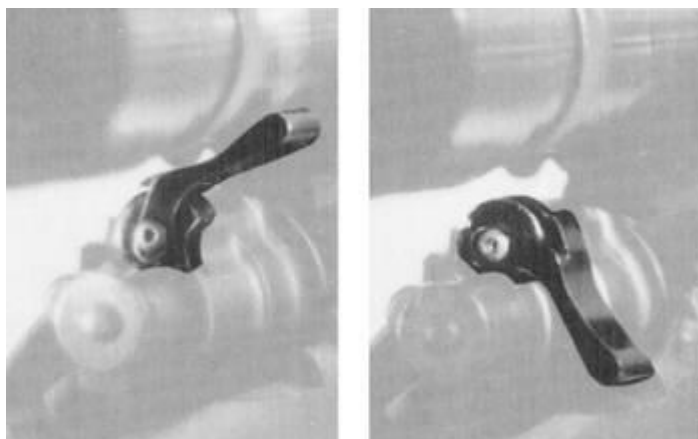

TY501

TY501T

TY510

Remington spouště jsou celooceľové konstrukce. Všechny díly jsou lapované a leštěné. Spoušť je 9,5 mm široká.

| Číslo zboží | Popis | Cena |
|-------------|---|------------|
| TY501 | Spoušť pro Remington 700 | 172.00 EUR |
| TY501T | Spoušť pro Remington 700 Tactical | 187.00 EUR |
| TY503 | Spoušť pro Remington 700 s venkovním seřizováním | 199.00 EUR |
| TY510 | Spoušť pro Remington 700 s pojistkou | 173.00 EUR |
| TY504 | Timney Remington 700 s venk. seřizováním s pojistkou pro leváka | 194.00 EUR |