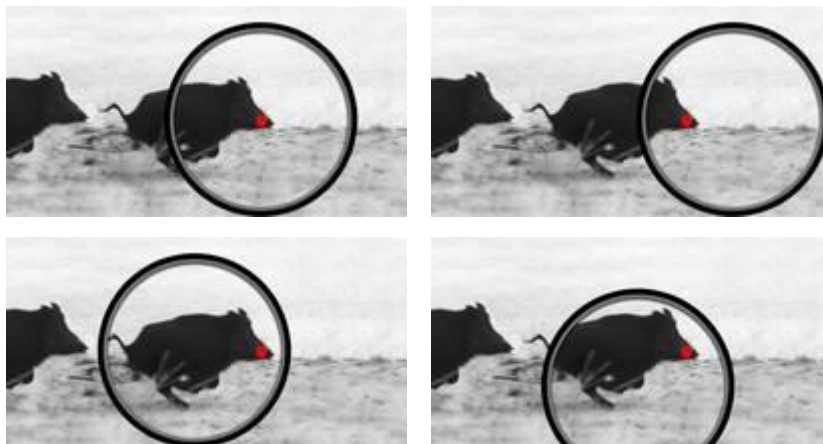

Aimpoint

Aimpoint Leuchtpunktvisiere

Zde u AIMPOINT na severu Švédska to před více než třiceti léty začalo a dodnes se zde vyrábí ty nejkvalitnější zaměřovače s bodem pro rychlou střelbu.