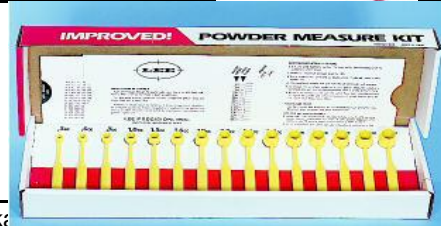

90100	Odměrky na prach - souprava 15ti kusů s tabulkou	388 Kč