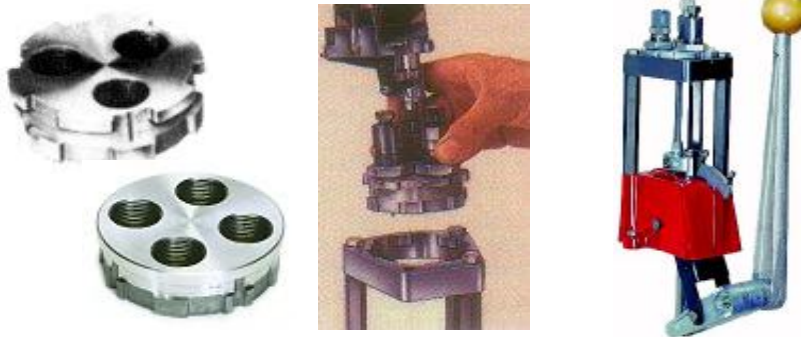

4 514 Kč

90588	Breech Lock Challenger lis	2 243 Kč
-------	----------------------------	----------

90050 50th Anniversary Kit

4 006 Kč

90600 Breech Lock Bushing (pkg of 2)

298 Kč

TURRET

90928 Lis DeLuxe-TURRET-souprava čtyřděrová (bez matric)