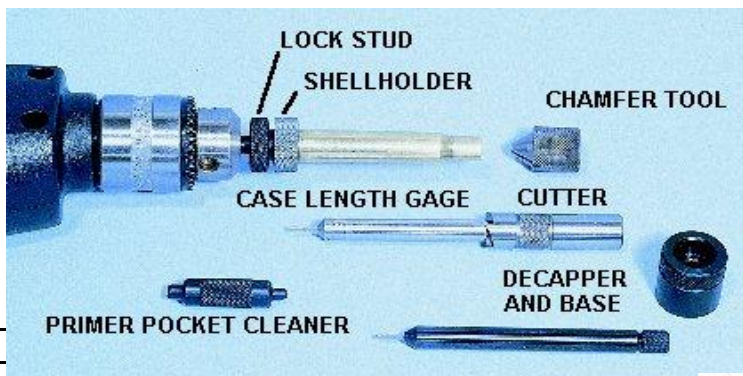

90198	Souprava držáků nbc pro zápalkov.přípravky (spec.držáky)		597 Kč
90196	Krabička na držáky nbc zápalkovacích přípravků		119 Kč

PŘÍPRAVA NÁBOJNICE

90401	Frézka čelní a upínač nábojnice - držák (velké provedení)		298 Kč
90010	Vodící trn a držák nábojnice čelní frézky ústí nbc.50BMG		598 Kč
90103-4	Přípr.pro odstranění zalemování zápalky vojens.nábojů		179 Kč
90101	Frézka pro čištění a zarovnání zápalkových děr		59 Kč

90109			89 Kč

90110	Frézka čelní a upínač nábojnice - držák		179 Kč
90111-63	Vodící trn a držák nábojnice čelní frézky ústí nbc		165 Kč

90275	Fréza ústí s kulovým držákem		209 Kč

90899	Strojek k obrábění nábojnic		747 Kč

90608	Vložka obráběče		478 Kč
90607	Šroub obráběče		119 Kč

LIS POLOAUTOMATICKÝ LOAD MASTER

Masivní přebíjecí lis s progresivními vlastnostmi. Silný uzavřený rám.